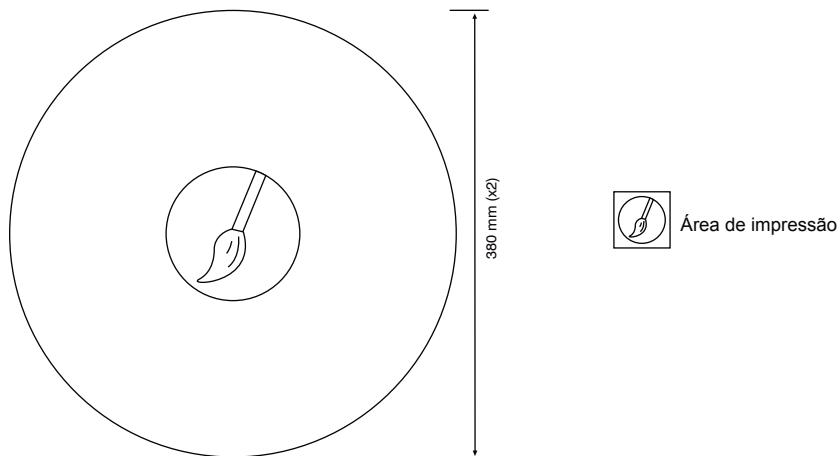

Expositor light box green

Ref. LBGREEN

Displays
Iluminados

Medida do expositor			Peso	Medida do poster	Referência
(L) larg.	(P) prof.	(A) alt.		painel circular (diâmetro)	
540 mm	440 mm	580 mm	6,2kg	380 mm(x2)	LBGREEN

● Medida do poster

● Montagem de expositor

1 Colocar o grafismo sobre o expositor

2