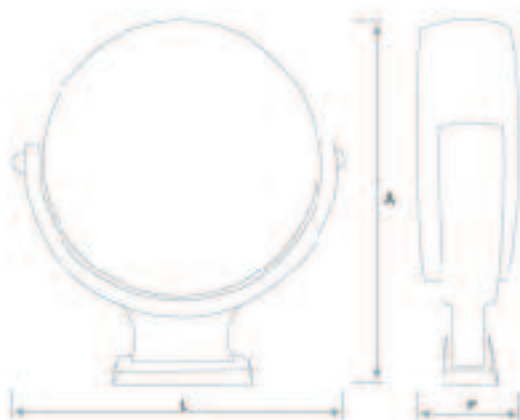

Expositor light box green

Ref. LBGREEN

Displays
Iluminados

Medida do expositor			Peso	Medida do poster	Referência
(L) larg.	(P) prof.	(A) alt.		painel circular (diâmetro)	
540 mm	440 mm	580 mm	6,2kg	380 mm(x2)	LBGREEN

● Medida do poster

● Montagem de expositor

1 Colocar o grafismo sobre o expositor

2