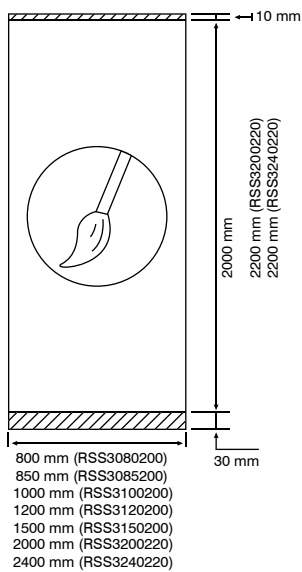

# Roll Screen S3

Refª. RSS3...

| Medida do expositor |           |          | Peso   | Medida do poster |         | Referência |
|---------------------|-----------|----------|--------|------------------|---------|------------|
| (L) larg.           | (P) prof. | (A) alt. |        | larg.            | alt.    |            |
| 850 mm              | 380 mm    | 2090 mm  | 3,3 kg | 800 mm           | 2040 mm | RSS3080200 |
| 900 mm              | 380 mm    | 2090 mm  |        | 850 mm           | 2040 mm | RSS3085200 |
| 1050 mm             | 380 mm    | 2090 mm  | 5,2 kg | 1000 mm          | 2040 mm | RSS3100200 |
| 1250 mm             | 380 mm    | 2090 mm  | 6,1 kg | 1200 mm          | 2040 mm | RSS3120200 |
| 1550 mm             | 380 mm    | 2090 mm  | 3,8 kg | 1500 mm          | 2040 mm | RSS3150200 |
| 2050 mm             | 380 mm    | 2290 mm  |        | 2000 mm          | 2240 mm | RSS3200220 |
| 2450 mm             | 380 mm    | 2290 mm  |        | 2400 mm          | 2240 mm | RSS3240220 |

► Bolsa de transporte.

► Componentes

► Sistema de regulação da estabilidade do expositor.

► Sistema de fixação do poster por entalamento.

► OPCIONAL - Foco de luz

Refª. RSSPOTLIGHTRS13

## ● Medida do poster.

Área de impressão

Zona de montagem